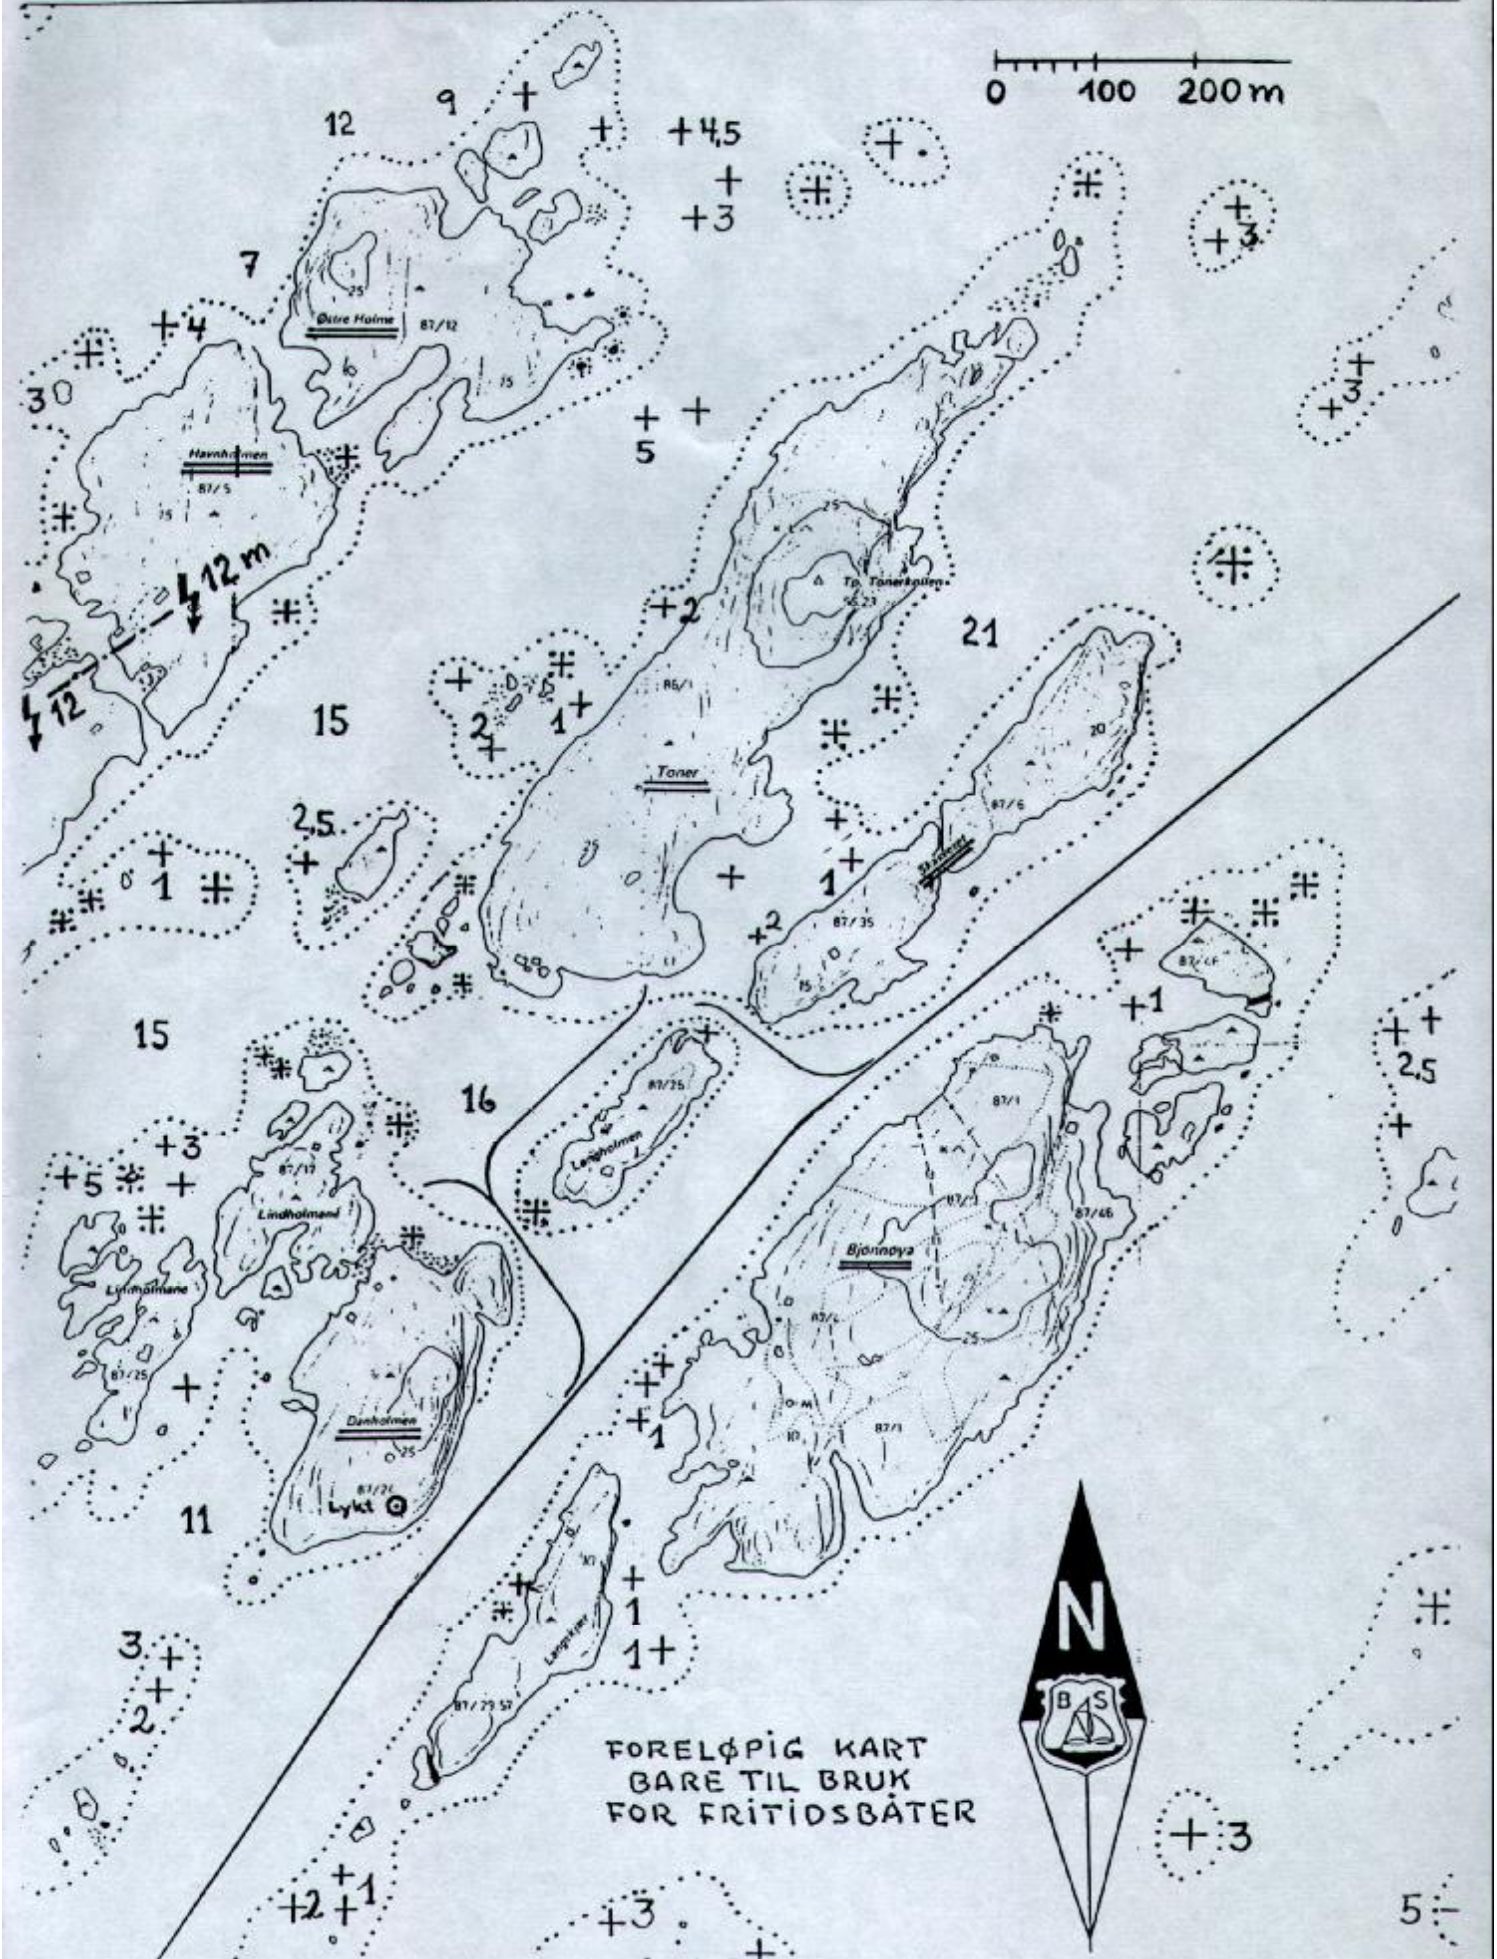

TONERHAVNA

FORELØPIG KART
BARE TIL BRUK
FOR FRITIDSBÅTER